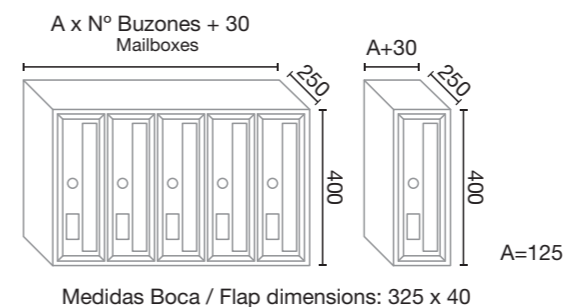

Hybrid Push