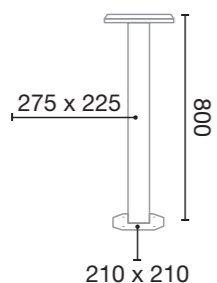

Base cuadrado / Base square