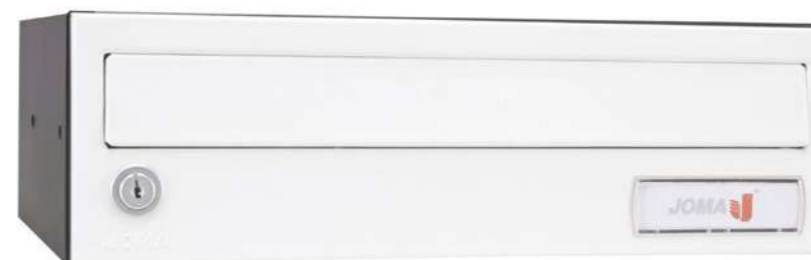

Kompact Push H360

Kompact Push H270