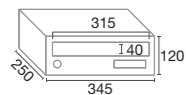

H3425

H2425