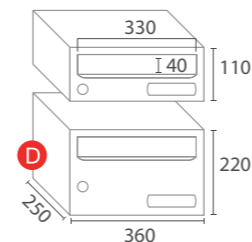

Kompact DC 360