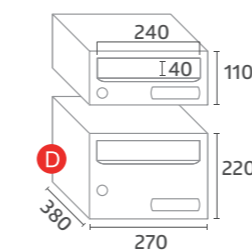

Kompact DC 270

Kompact DC 300