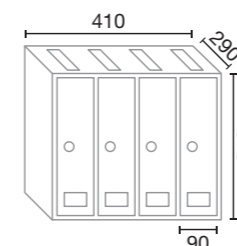

## AZ 90 Front

Boca / Flap: 230 x 35

ACABADO / FINISH

Todo Blanco / All White

Negro-Pintura INOX / Black-INOX paint

Todo pintura INOX / All INOX paint

Negro-AISI 430 brillo / Black-S. Steel AISI 430 bright