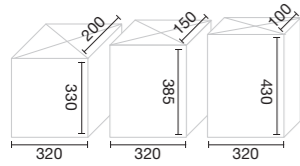

POD

Capacidad / Capacity
40 l

Medidas máximas de paquetes
Maximum package dimensions