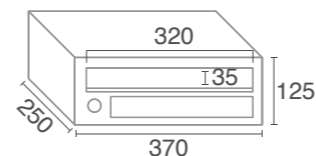

Stone Push

Antivandálico / Anti-theft

COLOR / P. 76

COMPLEMENTOS / P. 75
ACCESSORIES FOR BANKS

REPUESTOS / SPARE PARTS

CERRADURA / LOCK
REF: 51034CL

CERRADURA LOCK

Cerradura de 1.200 combinaciones,
grado 1 de seguridad (EN-13724).

Lock with 1,200 combinations,
security grade 1 (EN-13724).

SISTEMA PUSH

Facilita la entrega de
correspondencia.
It makes mail delivery easier.

MAYOR COMODIDAD: LA APERTURA
LATERAL FACILITA EL ACCESO AL BUZÓN.
COMFORT: THE SIDE OPENING FACILITATES
ACCESS TO THE MAILBOX.

PUERTA ANTIVANDÁLICA
3 mm DE ESPESOR
ANTI-THEFT DOOR 3 mm
THICKNESS

CUERPO / BOX

PUERTA / DOOR

**Nuevo buzón
de aluminio
ANTIVANDÁLICO
con sistema
PUSH.**

New ANTI-THEFT
aluminum mailbox with
PUSH SYSTEM.

Stone Push

ACABADOS / FINISHES

Blanco / White

Negro / Black

Plata / Silver

Antracita / Anthracite

Pintura INOX / INOX paint

ACABADO / FINISH

Negro-Blanco / Black-White
Negro-Negro / Black-Black
Negro-Plata / Black-Silver
Negro-Antracita / Black-Anthracite
Negro-Pintura INOX / Black-INOX paint
Negro-JomaColor / Black-JomaColor

STONE PUSH

80113
80126
80128
80129
80116
80118
63,00 €
66,00 €