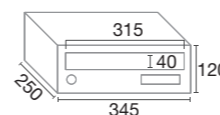

Horizon H3425