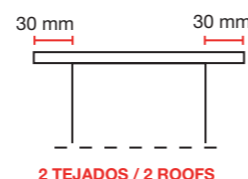

0-1-2 tejados (Envolvente para Kompact DC, doble cara) / 0-1-2 roofs (Surrounding for Kompact DC, two ways)

Caras Sides	Tejado Roof	Acabado Finish	Horizontales Horizontals
4	0	JomaColor	Ref. 24810 96,00 €
4	1 (60 mm)		Ref. 24811 118,00 €
4	2 (30 mm)		Ref. 24812 128,00 €