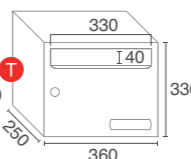

Kompact Push H360