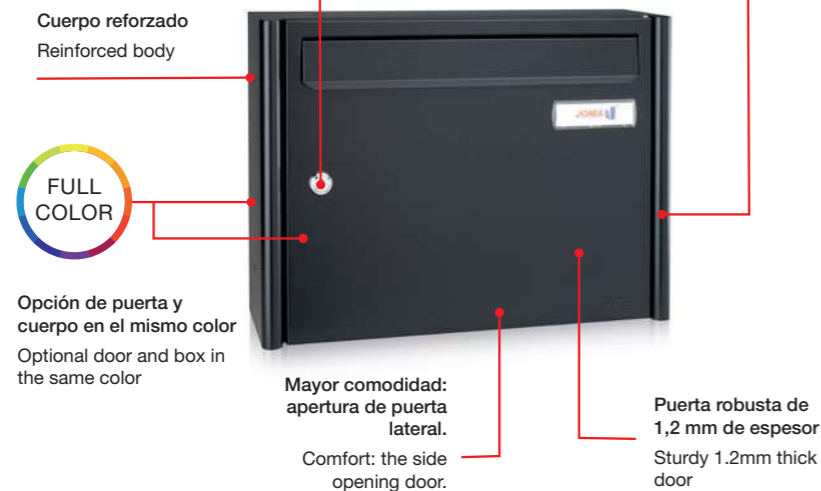

**DISEÑO ROBUSTO**  
STURDY DESIGN

Diseño lateral  
reforzado en columna.  
Reinforced side  
column design.

CUERPO Y PUERTA  
BOX AND DOOR

**Buzón vertical  
de gran  
capacidad  
interior,  
combinado  
con un robusto  
cuerpo.**