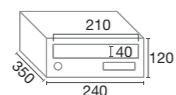

Maritime Plus H

Diseño antivandálico, en aluminio, para una máxima protección anticorrosión.

JOMA

ANTICORROSIÓN
ANTI-RUST

NUEVO CUERPO REFORZADO
NEW REINFORCED BODY

ANTICORROSIÓN INTEGRADO
Galvanized steel body with snti-rust Marine finish.

ALU
Bocartas en aluminio de extrusión de 6 mm. Maxima resistencia a la lluvia y al viento y mayor garantía antivandálica.
New design, especially for outdoor and greater anti-theft guarantee. 6 mm thick.

ALU
Cerradura Serie Plus, 2000 combinaciones. Anticorrosión.
Plus series lock, 2000 combinations. Anti-rust.

ALU ANODIZADO
Nueva puerta reforzada de aluminio anodizado de 1.5 mm de espesor
1.5 mm thick anodized aluminium door

New Design!
Diseñado para exteriores y mayor garantía antivandálica.
Designed for outdoor and greater anti-theft guarantee.

JomaColor

NEW

JOMA QUALITY GUARANTEE
MADE IN SPAIN

Maritime Plus H

H3425

H2425

H2425

ACABADO / FINISH	MARITIME PLUS H 3425	MARITIME PLUS H 2435	MARITIME PLUS H 2425
Negro Marine-Aluminio Anodizado / Marine Black-Anodized Aluminium	82508 71,50 €	82507 71,50 €	82506 66,50 €
Negro Marine-Aluminio JomaColor / Marine Black-JomaColor Aluminium	82511 76,50 €	82510 76,50 €	82509 71,50 €
Especial / Special	82511X -	82510X -	82509X -

REPUESTOS / SPARE PARTS: CERRADURA / LOCK: REF. 51034P | TARJETERO / NAMEPLATE: REF. 03171TAR

Ocean EVO H

La mejor relación calidad-precio, con la máxima garantía anticorrosión.

JOMA

ANTICORROSIÓN
ANTI-RUST