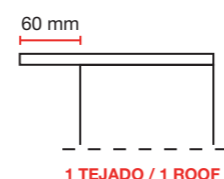

#### 0-1-2 tejados (Envolvente para Kompact DC, doble cara) / 0-1-2 roofs (Surrounding for Kompact DC, two ways)

Caras Sides	Tejado Roof	Acabado Finish	Horizontales Horizontals
4	0	JomaColor	Ref. 24810 96,00 €
4	1 (60 mm)		Ref. 24811 118,00 €
4	2 (30 mm)		Ref. 24812 128,00 €