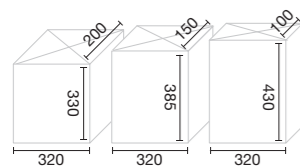

Ver precios en catálogo "Mail Safe Box Equip 2022" / See prices in "Mail Safe Box Equip 2022" catalogue.

**KUBIK**

**POD K2**  

Capacidad / Capacity  
**40 l**

Medidas máximas de paquetes  
Maximum package dimensions