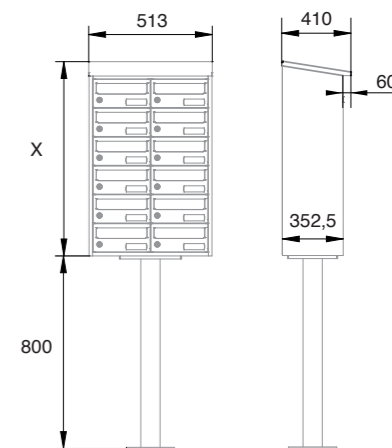

- ④ X= 368
- ⑥ X= 488
- ⑧ X= 608
- ⑩ X= 728
- ⑫ X= 848

Infórmenos si va a colgar el BCP a pared para que incluyamos y adaptemos sin cargo el kit de anclaje a pared.

Tell us if you're going to hang the BCP on the wall so we can make adaptations and include the wall mounting kit free of charge.

	UDALA SIN SOPORTE			
	GRIS ANTRACITA ANTHRACITE GREY		JOMACOLOR	
UDALA 4	85105	417,00 €	85110	458,50 €
UDALA 6	85106	567,00 €	85111	623,50 €
UDALA 8	85107	712,00 €	85112	783,00 €
UDALA 10	85108	851,00 €	85113	936,00 €
UDALA 12	85109	1.000,00 €	85114	1.100,00 €
Soporte cuadrado para atornillar 800 mm / Square support for screwing 800 mm (JomaColor)			53196	97,00 €
Soporte cuadrado para enterrar 800 mm / Square support to be buried 800 mm (JomaColor)			53195	119,00 €