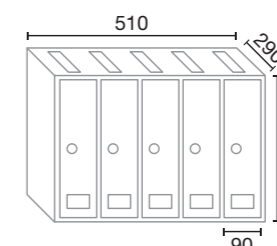

## AZ 90 Front

Boca / Flap: 230 x 35

ACABADO / FINISH

Todo Blanco / All White

Negro-Pintura INOX / Black-INOX paint

Todo pintura INOX / All INOX paint

Negro-AISI 430 brillo / Black-S. Steel AISI 430 bright