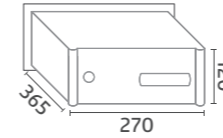

Hall DC

Hall DC

ACABADOS / FINISHES

Opción bicolor.
Frontal y cuerpo/puerta en diferentes colores.
Bicolor optional. Front and body/door in different colors.

CUADRO DE MEDIDAS (mm) / DIMENSIONS (mm)
FONDO/DEEP: 360 mm

HUECO EXTERIOR EXTERNAL HOLE	HUECO INTERIOR INTERNAL HOLE	FILAS/ROWS	1	2	3	4	5
980	960	8					
860	840	7					
740	720	6					
620	600	5					
500	480	4					
380	360	3					
260	240	2					
140	120	1					
COLUMNAS/COLUMNS							
HUECO INTERIOR INTERNAL HOLE	270	540	810	1080	1350		
HUECO EXTERIOR EXTERNAL HOLE	300	570	840	1110	1380		

COLOR / P. 76

COMPLEMENTOS / P. 75
ACCESSORIES FOR BANKS

REPUESTOS / SPARE PARTS

CERRADURA / LOCK
REF. 51020CL
TARJETERO / NAMEPLATE
REF. 52005

Los buzones de doble cara permiten depositar la correspondencia desde el exterior y recogerlo desde el interior. Válido para muros entre 250 y 380 mm.
Two ways mailboxes allow to deposit the mail from the outside and collect it from the inside. Valid for walls between 250 and 380 mm.

CUERPO Y PUERTA
BOX AND DOOR

Con panel frontal incorporado, no necesita tapajuntas.
Built-in front panel. No closing profile needed.

Opción de instalación individual
Individual installation option

ACABADO / FINISH

Todo Blanco / All White
Todo Negro / All Black
Todo Plata / All Silver
Todo Antracita / All Anthracite
Todo pintura INOX / All INOX paint
JomaColor / JomaColor
Especial / Special

HALL DC

77100	
77120	
77107	79,50 €
77108	
77104	
77199	83,50 €
77199X	-