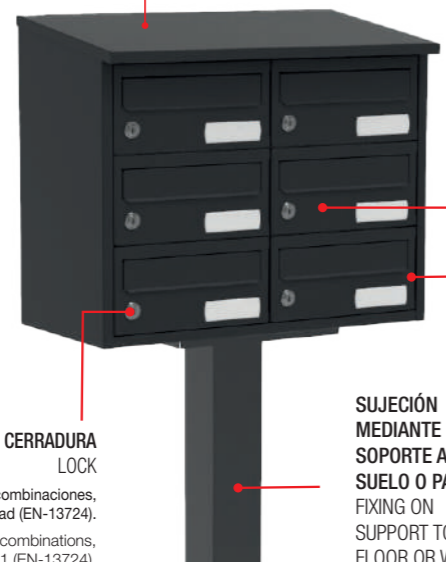

**CERRADURA**  
LOCK

Cerradura de 1.200 combinaciones,  
grado 1 de seguridad (EN-13724).  
Lock with 1,200 combinations,  
security grade 1 (EN-13724).

**PUERTA ROBUSTA**  
**DE 1,2 mm DE**  
**ESPESOR**  
STURDY 1.2 mm  
THICK DOOR