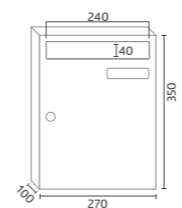

Kompact Push V

360 / 270

COLOR / P. 76

COMPLEMENTOS / P. 75
ACCESSORIES FOR BANKS

REPUESTOS / SPARE PARTS

CERRADURA / LOCK
REF. 51034CL
TARJETERO / NAMEPLATE
REF. 52005

Cerradura de 1.200 combinaciones, grado 1 de seguridad (EN-13724).
Lock with 1,200 combinations, security grade 1 (EN-13724).

SISTEMA PUSH

Facilita la entrega de correspondencia.
It makes mail delivery easier.

CUERPO Y PUERTA
BOX AND DOOR

Versión Push de nuestro Best Seller en verticales.

The Push flap version of our Best Seller in the vertical range.

Opción de puerta y cuerpo en el mismo color
Optional door and box in the same color

Mayor comodidad: apertura de puerta lateral.
Comfort: the side opening door.

Puerta robusta de 1,2 mm de espesor
Sturdy 1.2mm thick door

Puerta de acero lacado o acero inoxidable
Lacquered steel or stainless steel door

Kompact Push V360

Kompact Push V270

ACABADOS / FINISHES

Blanco / White

Negro / Black

Plata / Silver

NEW

Antracita / Anthracite

NEW

Pintura INOX / INOX paint

AISI 304 mate / AISI 304 matt

ACABADO / FINISH	KOMPACT PUSH V360	KOMPACT PUSH V270
Todo Blanco / All White	83253	83203
Todo Negro / All Black	83252	83202
Todo Plata / All Silver	83258	83208
Todo Antracita / All Anthracite	83259	83209
Negro-Pintura INOX / Black-INOX paint	83250	83200
JomaColor / JomaColor	24646	24645
Negro-Inox AISI 304 mate / Black-Stainless Steel AISI 304 matt	83256	83206
Especial / Special	24646X	24645X