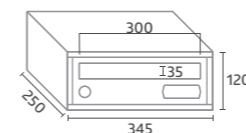

Indico H3425