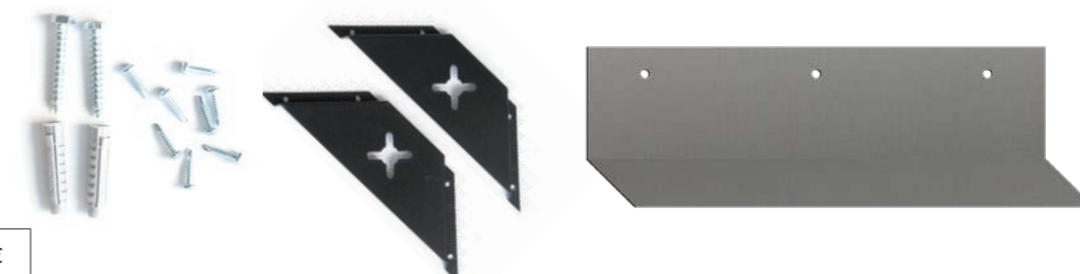

Kit fijación pared / Wall fixation kit

Facilitan la correcta instalación de las agrupaciones a pared.

Makes easier the banks installations to the wall.