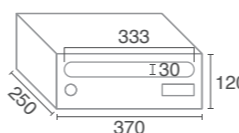

Hall 23

Hall 24