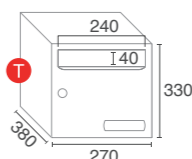

Kompact Push H270