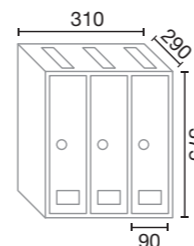

## AZ 90 Front

Boca / Flap: 230 x 35

ACABADO / FINISH

Todo Blanco / All White

Negro-Pintura INOX / Black-INOX paint

Todo pintura INOX / All INOX paint

Negro-AISI 430 brillo / Black-S. Steel AISI 430 bright