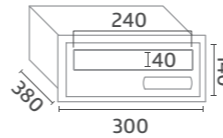

Hall DC

Hall DC

ACABADOS / FINISHES

Opción bicolor.
Frontal y cuerpo/puerta en diferentes colores.
Bicolor optional. Front and body/door in different colors.

CUADRO DE MEDIDAS (mm) / DIMENSIONS (mm)
FONDO/DEEP: 360 mm

HUECO EXTERIOR EXTERNAL HOLE	HUECO INTERIOR INTERNAL HOLE	FILAS/ROWS	1	2	3	4	5
980	960	8					
860	840	7					
740	720	6					
620	600	5					
500	480	4					
380	360	3					
260	240	2					
140	120	1					
COLUMNAS/COLUMNS							
HUECO INTERIOR INTERNAL HOLE	270	540	810	1080	1350		
HUECO EXTERIOR EXTERNAL HOLE	300	570	840	1110	1380		

COLOR / P. 76

COMPLEMENTOS / P. 75
ACCESSORIES FOR BANKS

REPUESTOS / SPARE PARTS

CERRADURA / LOCK
REF. 51020CL
TARJETERO / NAMEPLATE
REF. 52005

Los buzones de doble cara permiten depositar la correspondencia desde el exterior y recogerlo desde el interior. Válido para muros entre 250 y 380 mm.
Two ways mailboxes allow to deposit the mail from the outside and collect it from the inside. Valid for walls between 250 and 380 mm.

CUERPO Y PUERTA
BOX AND DOOR

Con panel frontal incorporado, no necesita tapajuntas.
Built-in front panel. No closing profile needed.

Opción de instalación individual
Individual installation option

ACABADO / FINISH

Todo Blanco / All White
Todo Negro / All Black
Todo Plata / All Silver
Todo Antracita / All Anthracite
Todo pintura INOX / All INOX paint
JomaColor / JomaColor
Especial / Special

HALL DC

77100	
77120	
77107	79,50 €
77108	
77104	
77199	83,50 €
77199X	-