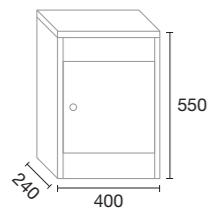

**POD**  

Capacidad / Capacity  
**40 l**

Medidas máximas de paquetes  
Maximum package dimensions

Dimensiones / Dimensions

Smart lock

JOMA  
QUALITY  
GUARANTEE  
**MADE IN  
SPAIN**

REF.	EAN	ACABADO / FINISH
POEMGES	8413612192162	Gris antracita / Anthracite grey
POEMES	8413612192186	JomaColor