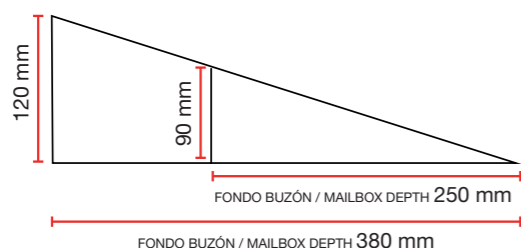

JomaColor	Ref. 85190	182,00 €