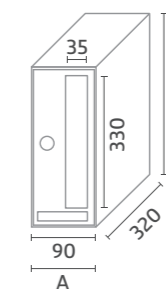

Cosmos Push

320

Cosmos Push 320

ACABADOS / FINISHES

COLOR / P. 76

CERRADURA

LOCK

Cerradura de 1.200 combinaciones, grado 1 de seguridad (EN-13724).
Lock with 1,200 combinations, security grade 1 (EN-13724).

PUERTA DE ACERO LACADO O ACERO INOXIDABLE

LACQUERED STEEL OR STAINLESS STEEL DOOR

SISTEMA V/H PARA LA INTRODUCCIÓN DE LA CORRESPONDENCIA EN CUALQUIER POSICIÓN
V/H SYSTEM FOR THE INTRODUCTION OF CORRESPONDENCE IN ANY POSITION

SISTEMA PUSH

Facilita la entrega de correspondencia.
It makes mail delivery easier.

ENVOLVENTE INCORPORADO
BUILT-IN SURROUNDING

PUERTA DE GRAN CAPACIDAD 90 mm
LARGE CAPACITY DOOR 90 mm

CUERPO Y PUERTA
BOX AND DOOR

Nuevas dimensiones. La mayor capacidad del mercado.

New dimensions. The largest capacity on the market.

Los Cosmos se fabrican a medida en una sola pieza, con el nº de buzones necesarios (mínimo de 5 y máximo de 22), consiguiendo una estética más unificada y elegante.

Cosmos is made to measure in one single body, with the nº of mailboxes required (minimum of 5 and maximum of 22). This creates a more homogeneous and smart aesthetic.

MEDIDAS POR GRUPO / MEASURES BY GROUP

5	6	7	8	9	10	11	12	13	14	15	16	17	18	19	20	21	22
485	576	667	758	849	940	1031	1122	1213	1304	1395	1486	1577	1668	1759	1850	1941	2032

ACABADO / FINISH

Todo Negro / All Black	71210
Todo Blanco / All White	24575
Todo Antracita / All Anthracite	71211
Negro-Pintura INOX / Black-INOX paint	24572
Todo Pintura inox / All Stainless Steel paint	24573
JomaColor / JomaColor	24577
Negro-Inox AISI 430 brillo / Black-Stainless Steel AISI 430 bright	24576
Especial / Special	24571

COSMOS PUSH 320

	71210	
	24575	47,50 €
	71211	
	24572	49,50 €
	24573	
	24577	51,50 €
	24576	52,50 €
	24571	-

*Precio unitario por buzón. * Unit price per box.