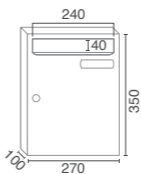

MÁXIMA PROTECCIÓN ANTE LA CORROSIÓN.

Maximum protection against rust.

Presentamos la más completa gama de soluciones para las instalaciones en zonas costeras, con alto riesgo de corrosión salina.

La solución perfecta para las instalaciones próximas al mar; tanto con nuestro exclusivo acabado MARINE Anticorrosión, como con la gama de buzones 100% Aluminio o la perfecta combinación MARINE-Aluminio, conseguimos la máxima eficiencia Anticorrosión. La protección anticorrosión, es efectiva en todo el buzón, tanto en la puerta como en los cuerpos interiores.

Todos los productos de esta familia, están 100% fabricados en España y totalmente garantizados contra la corrosión.

ACABADO MARINE

Nuestro nuevo acabado Marine otorga una máxima garantía anticorrosión, superando ampliamente las exigencias normativas de la Norma Europa EN13724 en los ensayos de corrosión de Cámara de Niebla Salina (UNE-EN ISO 9227).

Marine mejora sustancialmente incluso la resistencia de los aceros inoxidables habituales como el AISI 304, 430, etc., por lo que Joma recomienda su uso en todas las instalaciones en ambientes de alta salinidad y corrosión.

ANTICORROSIÓN

ANTI-RUST

ALU

We're presenting the most complete range of solutions for facilities in coastal areas with a high risk of salt corrosion.

It's the perfect solution for using near the sea. With our exclusive MARINE finish, our line of 100% aluminium mailboxes, or the perfect combination MARINE-Aluminium, you can get maximum anti-corrosion efficiency. The corrosion protection is effective for the entire mailbox, including the door and the interior elements.

All the products in this family are manufactured 100% in Spain and are completely guaranteed against corrosion.

MARINE TREATMENT