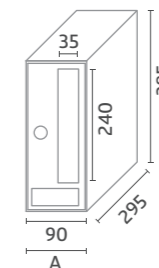

Cosmos Front

CARGA FRONTAL / FRONT LOAD

Cosmos Front

ACABADOS / FINISHES

COLOR / P. 76

COMPLEMENTOS / P. 75
ACCESSORIES FOR BANKS

REPUESTOS / SPARE PARTS

CERRADURA / LOCK
REF. 51039
TARJETERO / NAMEPLATE
REF. 08595STAR

CERRADURA LOCK

Cerradura, grado 1 de seguridad (EN-13724).

Lock security grade 1 (EN-13724).

PUERTA DE ACERO LACADO O ACERO INOXIDABLE LACQUERED STEEL OR STAINLESS STEEL DOOR

←
**CARGA FRONTAL
FRONT LOAD**

Facilita la entrega de correspondencia.
It makes mail delivery easier.

ENVOLVENTE INCORPORADO
BUILT-IN SURROUNDING

MAYOR COMODIDAD: APERTURA DE PUERTA LATERAL.
COMFORT: SIDE OPENING DOOR.

CUERPO Y PUERTA
BOX AND DOOR

Versión exclusiva en el mercado, carga frontal.

Exclusive version on the market, front loading.

Los Cosmos se fabrican a medida en una sola pieza, con el nº de buzones necesarios (mínimo de 5 y máximo de 22), consiguiendo una estética más unificada y elegante.

Cosmos is made to measure in one single body, with the nº of mailboxes required (minimum of 5 and maximum of 22). This creates a more homogeneous and smart aesthetic.

MEDIDAS POR GRUPO / MEASURES BY GROUP

5	6	7	8	9	10	11	12	13	14	15	16	17	18	19	20	21	22
485	576	667	758	849	940	1031	1122	1213	1304	1395	1486	1577	1668	1759	1850	1941	2032

ACABADO / FINISH

Todo Negro / All Black

Todo Blanco / All White

Todo Antracita / All Anthracite

Negro-Pintura INOX / Black-INOX paint

Todo pintura INOX / All INOX paint

JomaColor / JomaColor

Negro-Inox AISI 430 brillo / Black-Stainless Steel AISI 430 bright

Especial / Special

COSMOS FRONT

71184	
71181	45,50 €
71214	
71186	47,50 €
71183	49,50 €
71215	
71180	50,50 €
71199	-

*Precio unitario por buzón. * Unit price per box.