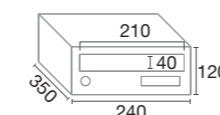

Horizon H2435

Horizon H2425