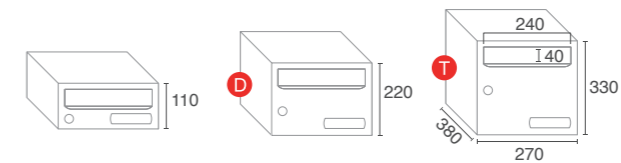

Kompact H270

Kompact H300