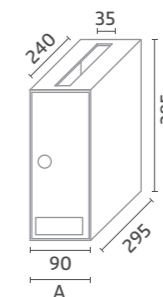

Cosmos Top

CARGA SUPERIOR / TOP LOAD

Cosmos Top

ACABADOS / FINISHES

Blanco / White

Negro / Black

Antracita / Anthracite

Negro-Pintura INOX / Black INOX paint

Pintura INOX / INOX paint

AISI 430 brillo / AISI 430 bright

Los Cosmos se fabrican a medida en una sola pieza, con el nº de buzones necesarios (mínimo de 5 y máximo de 22), consiguiendo una estética más unificada y elegante.

Cosmos is made to measure in one single body, with the nº of mailboxes required (minimum of 5 and maximum of 22). This creates a more homogeneous and smart aesthetic.

MEDIDAS POR GRUPO / MEASURES BY GROUP

5	6	7	8	9	10	11	12	13	14	15	16	17	18	19	20	21	22
485	576	667	758	849	940	1031	1122	1213	1304	1395	1486	1577	1668	1759	1850	1941	2032

ACABADO / FINISH

ACABADO / FINISH	COSMOS TOP	
Todo Negro / All Black	71134	
Todo Blanco / All White	71131	45,50 €
Todo Antracita / All Anthracite	71212	
Negro-Pintura INOX / Black-INOX paint	71136	47,50 €
Todo pintura INOX / All INOX paint	71133	49,50 €
JomaColor / JomaColor	71213	
Negro-Inox AISI 430 brillo / Black-Stainless Steel AISI 430 bright	71130	50,50 €
Especial / Special	71149	-

*Precio unitario por buzón. * Unit price per box.

CUERPO Y PUERTA
BOX AND DOOR

Funcional y cómodo, carga superior.

Functional and comfortable, top loading.

CERRADURA LOCK

Cerradura, grado 1 de seguridad (EN-13724).
Lock security grade 1 (EN-13724).

PUERTA DE ACERO LACADO O ACERO INOXIDABLE
LACQUERED STEEL OR STAINLESS STEEL DOOR

CARGA SUPERIOR, COMODIDAD DE USO.
TOP LOAD, COMFORT TO USE.

ENVOLVENTE INCORPORADO
BUILT-IN SURROUNDING

MAYOR COMODIDAD: APERTURA DE PUERTA LATERAL.
COMFORT: SIDE OPENING DOOR.

COLOR / P. 76

COMPLEMENTOS / P. 75
ACCESSORIES FOR BANKS

REPUESTOS / SPARE PARTS

CERRADURA / LOCK

REF. 51039

TARJETERO / NAMEPLATE

REF. 08595TAR