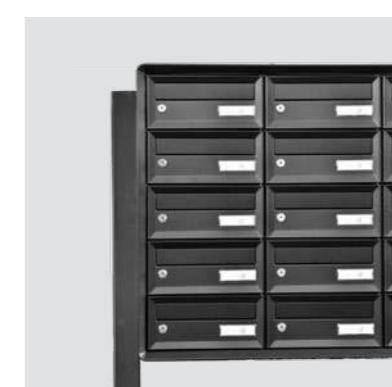

Lateral basic / Lateral basic

Para atornillar To be screwed 1500 mm JomaColor	53199	124,00 €
Para enterrar To be buried 1750 mm JomaColor	53203	157,00 €
Medida especial Special lenght < 1500 mm JomaColor	53204	167,00 €

Lateral cuadrado / Lateral square