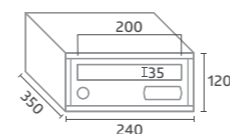

Indico H2435

Indico H2425