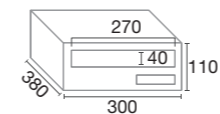

Kompact DC 300

REF. 77187
JomaColor

ACABADO / FINISH

	KOMPACT DC360		KOMPACT DC270	
	STANDARD 110	D DOBLE 220	STANDARD 110	D DOBLE 220
Todo Blanco / All White	77144	24555	77135	24544
Todo Negro / All Black	77142	24557	77132	24546
Todo Plata / All Silver	77146	77175	77124	77170
Todo Antracita / All Anthracite	77147	77176	77125	77171
Todo pintura INOX / All INOX paint	77143	24537	77134	24545
JomaColor / JomaColor	77145	24740	77138	24742
Especial / Special	77145X	24740X	77138X	24742X